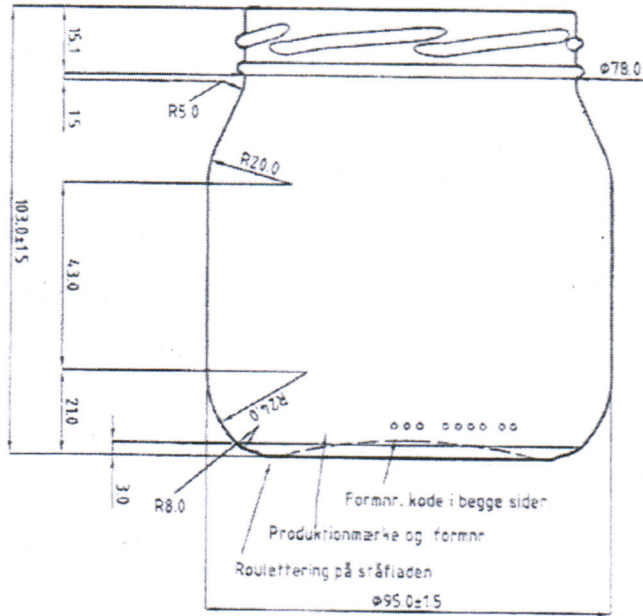

535 ml 700 g

MS Birenskapsfabriken AB
Box 8, S-545 21 Töreboda, Sweden Tel. +46 506 10273
www.birenskapsfabriken.se info@birenskapsfabriken.se